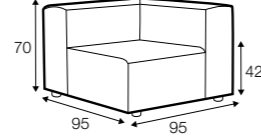

chaiselongue 95x133
right / or left

chaiselongue 115x133
right / or left

chaiselongue 115x170
right / or left

bench right / or left

divan right / or left

corner 90°

extra dimensions

depth of seat