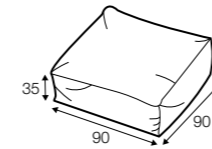

Fatty

STD LUX CLS RICH PLUS

FC LC LCV

Only footstools: ø45, ø60, 45x45 available in leather.

footstool ø45

footstool ø60

footstool 45x45x45

footstool 75x75x45