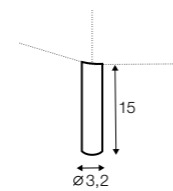

no. 196
wood