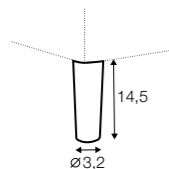

no. 154B
wood
armchair:
154A front,
154B back

no. 154C
wood
4 seater:
153 front,
154C back

Justus

STD LUX CLS RICH PLUS

FC LC LCV

armchair

footstool 93x65

footstool 123x65