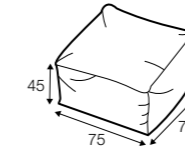

Fatty

STD LUX CLS RICH PLUS

FC LC LCV

Only footstools: ø45, ø60, 45x45 available in leather.

footstool ø45

footstool ø60

footstool 45x45x45

footstool 75x75x45