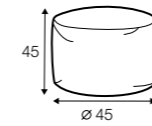

Fatty

STD LUX CLS RICH PLUS

FC LC LCV

Only footstools: ø45, ø60, 45x45 available in leather.

footstool ø45

footstool ø60

footstool 45x45x45

footstool 75x75x45