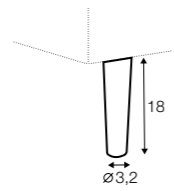

no. 141B
wood