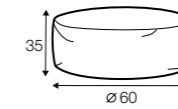

Fatty

STD LUX CLS RICH PLUS

FC LC LCV

Only footstools: ø45, ø60, 45x45 available in leather.

footstool ø45

footstool ø60

footstool 45x45x45

footstool 75x75x45