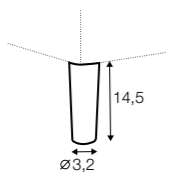

no. 153
wood