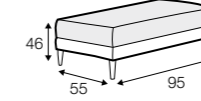

STD LUX CLS RICH PLUS

FC LC LCV

armchair

footstool 60x45

footstool 95x55

chaiselongue
freestanding left

chaiselongue
freestanding right

version A