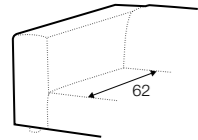

chaiselongue 95x133
right / or left

chaiselongue 115x133
right / or left

chaiselongue 115x170
right / or left

bench right / or left

divan right / or left

corner 90°

extra dimensions

depth of seat