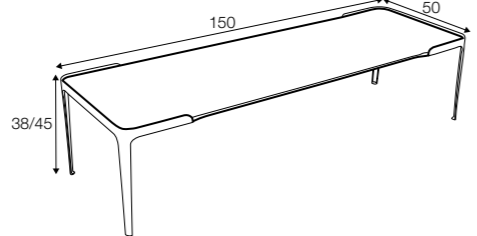

coffee table 150x50