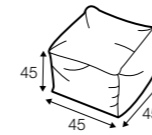

Fatty

STD LUX CLS RICH PLUS

FC LC LCV

Only footstools: ø45, ø60, 45x45 available in leather.

footstool ø45

footstool ø60

footstool 45x45x45

footstool 75x75x45