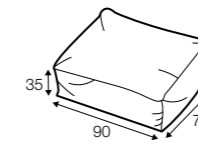

footstool 90x75x35