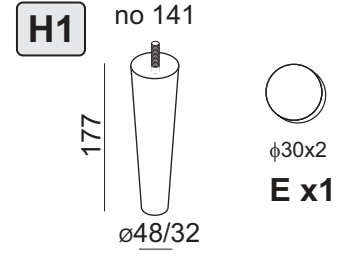

D x1

φ30x2

E x1

strona/page/Seite 3

φ30x2

E x1

strona/page/Seite 4

φ45x3

F x1

US 5x35

G x1

strona/page/Seite 4

strona/page/Seite 5

strona/page/Seite 5

1

strona/page/Seite 5

2

2

3

4

5

6

3-sits delad / 3 SEATER two parts

option 1
FC