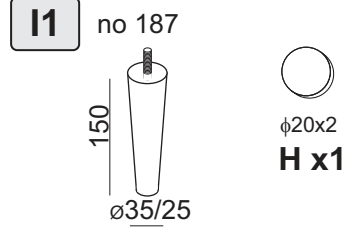

D x1

φ30x2

E x1

strona/page/Seite 3

φ30x2

E x1

strona/page/Seite 4

φ45x3

F x1

US 5x35

G x1

strona/page/Seite 4

strona/page/Seite 5

strona/page/Seite 5

1

strona/page/Seite 5

2

2

3

4

5

6

3-sits delad / 3 SEATER two parts

option 1
FC