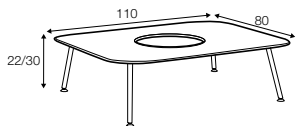

coffee table 110x80