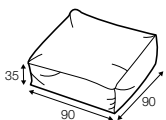

footstool 45x45x45

footstool 75x75x45

footstool 90x90x35

footstool 90x75x35

Tetris

coffee table 4 110x110 h-38, coffee table 2B 80x80 h-30
oak top, black legs
designed by: Dan Ihreborn

coffee table 110x80

coffee table 80x80