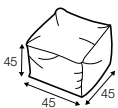

footstool 45x45x45

footstool 75x75x45

footstool 90x90x35

footstool 90x75x35

Tetris

coffee table 4 110x110 h-38, coffee table 2B 80x80 h-30
oak top, black legs
designed by: Dan Ihreborn

coffee table 110x80

coffee table 80x80