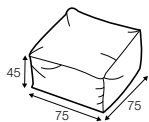

footstool 45x45x45

footstool 75x75x45

footstool 90x90x35

footstool 90x75x35

Tetris

coffee table 4 110x110 h-38, coffee table 2B 80x80 h-30
oak top, black legs
designed by: Dan Ihreborn

coffee table 110x80

coffee table 80x80