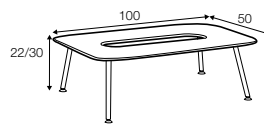

coffee table 100x50