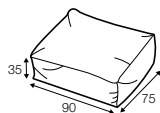

footstool 45x45x45

footstool 75x75x45

footstool 90x90x35

footstool 90x75x35

Tetris

coffee table 4 110x110 h-38, coffee table 2B 80x80 h-30
oak top, black legs
designed by: Dan Ihreborn

coffee table 110x80

coffee table 80x80