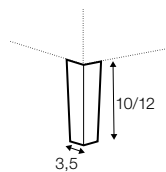

chaiselongue
box right / or left

box dimensions
chaiselongue

chaiselongue wide
box right / or left

box dimensions
chaiselongue wide

divan right / or left

corner 90°

corner 90° no 2

extra dimensions

armrest 8000

armrest 8100

armrest 8200

armrest 9000

legs

no. 19
wood

no. 58A
wood

no. 109
wood