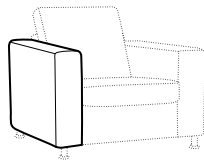

chaiselongue
box right / or left

box dimensions
chaiselongue

chaiselongue wide
box right / or left

box dimensions
chaiselongue wide

divan right / or left

corner 90°

corner 90° no 2

extra dimensions

depth of seat

accessories

headrest with roll L-50

headrest with roll L-78

armrest protection

armrest 1000

armrest 6000

armrest 7000