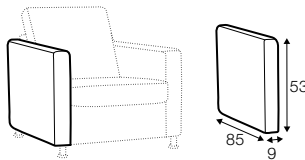

chaiselongue
box right / or left

box dimensions
chaiselongue

chaiselongue wide
box right / or left

box dimensions
chaiselongue wide

divan right / or left

corner 90°

corner 90° no 2

extra dimensions

depth of seat

accessories

headrest with roll L-50

headrest with roll L-78

armrest protection

armrest 1000

armrest 6000

armrest 7000