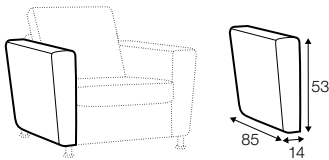

chaiselongue
box right / or left

box dimensions
chaiselongue

chaiselongue wide
box right / or left

box dimensions
chaiselongue wide

divan right / or left

corner 90°

corner 90° no 2

extra dimensions

depth of seat

accessories

headrest with roll L-50

headrest with roll L-78

armrest protection

armrest 1000

armrest 6000

armrest 7000