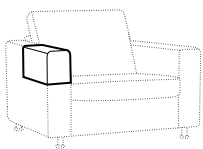

chaiselongue
box right / or left

box dimensions
chaiselongue

chaiselongue wide
box right / or left

box dimensions
chaiselongue wide

divan right / or left

corner 90°

corner 90° no 2

extra dimensions

depth of seat

accessories

headrest with roll L-50

headrest with roll L-78

armrest protection

armrest 1000

armrest 6000

armrest 7000