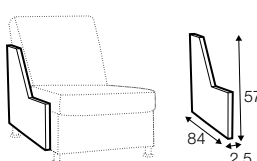

armrest 9000