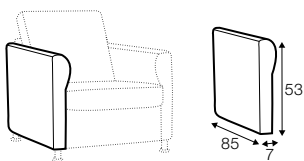

armrest 8200