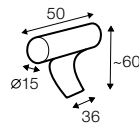

chaiselongue
box right / or left

box dimensions
chaiselongue

chaiselongue wide
box right / or left

box dimensions
chaiselongue wide

divan right / or left

corner 90°

corner 90° no 2

extra dimensions

depth of seat

accessories

headrest with roll L-50

headrest with roll L-78

armrest protection

armrest 1000

armrest 6000

armrest 7000