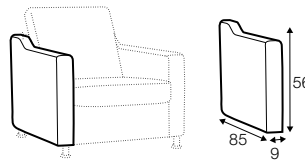

armrest 8100