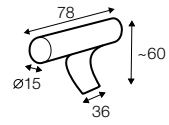

chaiselongue
box right / or left

box dimensions
chaiselongue

chaiselongue wide
box right / or left

box dimensions
chaiselongue wide

divan right / or left

corner 90°

corner 90° no 2

extra dimensions

depth of seat

accessories

headrest with roll L-50

headrest with roll L-78

armrest protection

armrest 1000

armrest 6000

armrest 7000