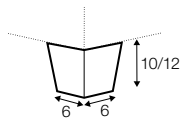

chaiselongue
box right / or left

box dimensions
chaiselongue

chaiselongue wide
box right / or left

box dimensions
chaiselongue wide

divan right / or left

corner 90°

corner 90° no 2

extra dimensions

armrest 8000

armrest 8100

armrest 8200

armrest 9000

legs

no. 19
wood

no. 58A
wood

no. 109
wood