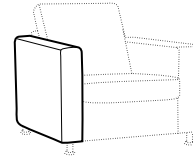

chaiselongue
box right / or left

box dimensions
chaiselongue

chaiselongue wide
box right / or left

box dimensions
chaiselongue wide

divan right / or left

corner 90°

corner 90° no 2

extra dimensions

depth of seat

accessories

headrest with roll L-50

headrest with roll L-78

armrest protection

armrest 1000

armrest 6000

armrest 7000